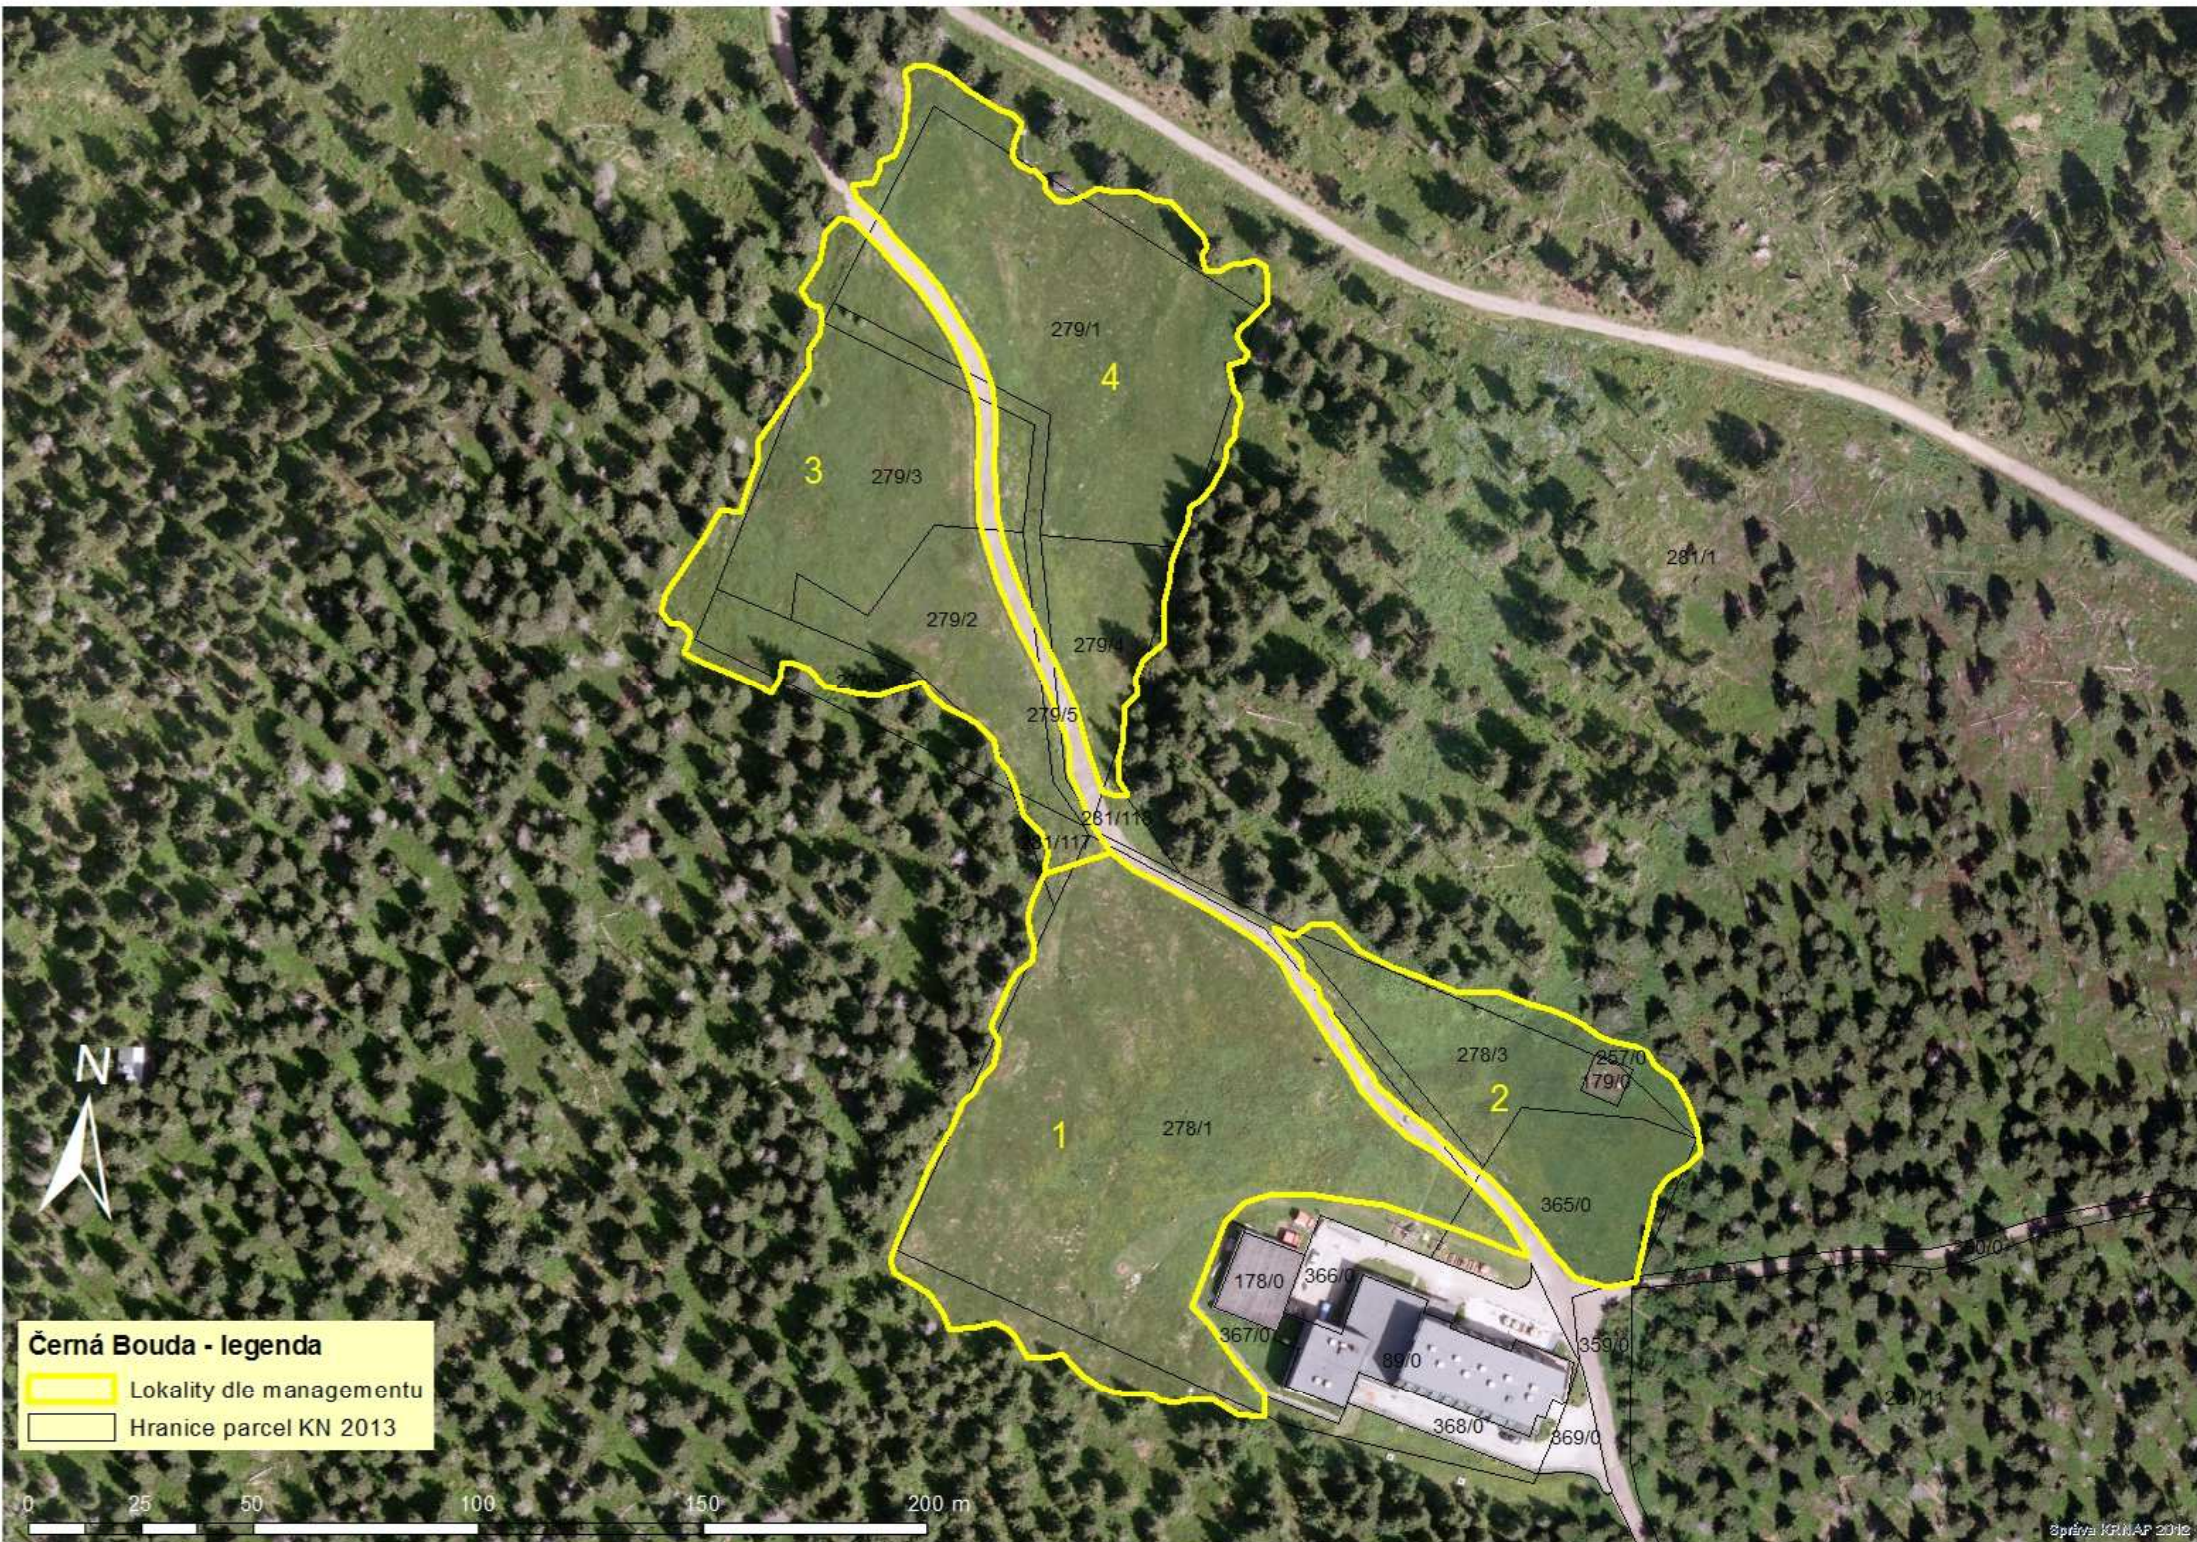

Černá Bouda - legenda

- Lokality dle managementu
- Hranice parcel KN 2013