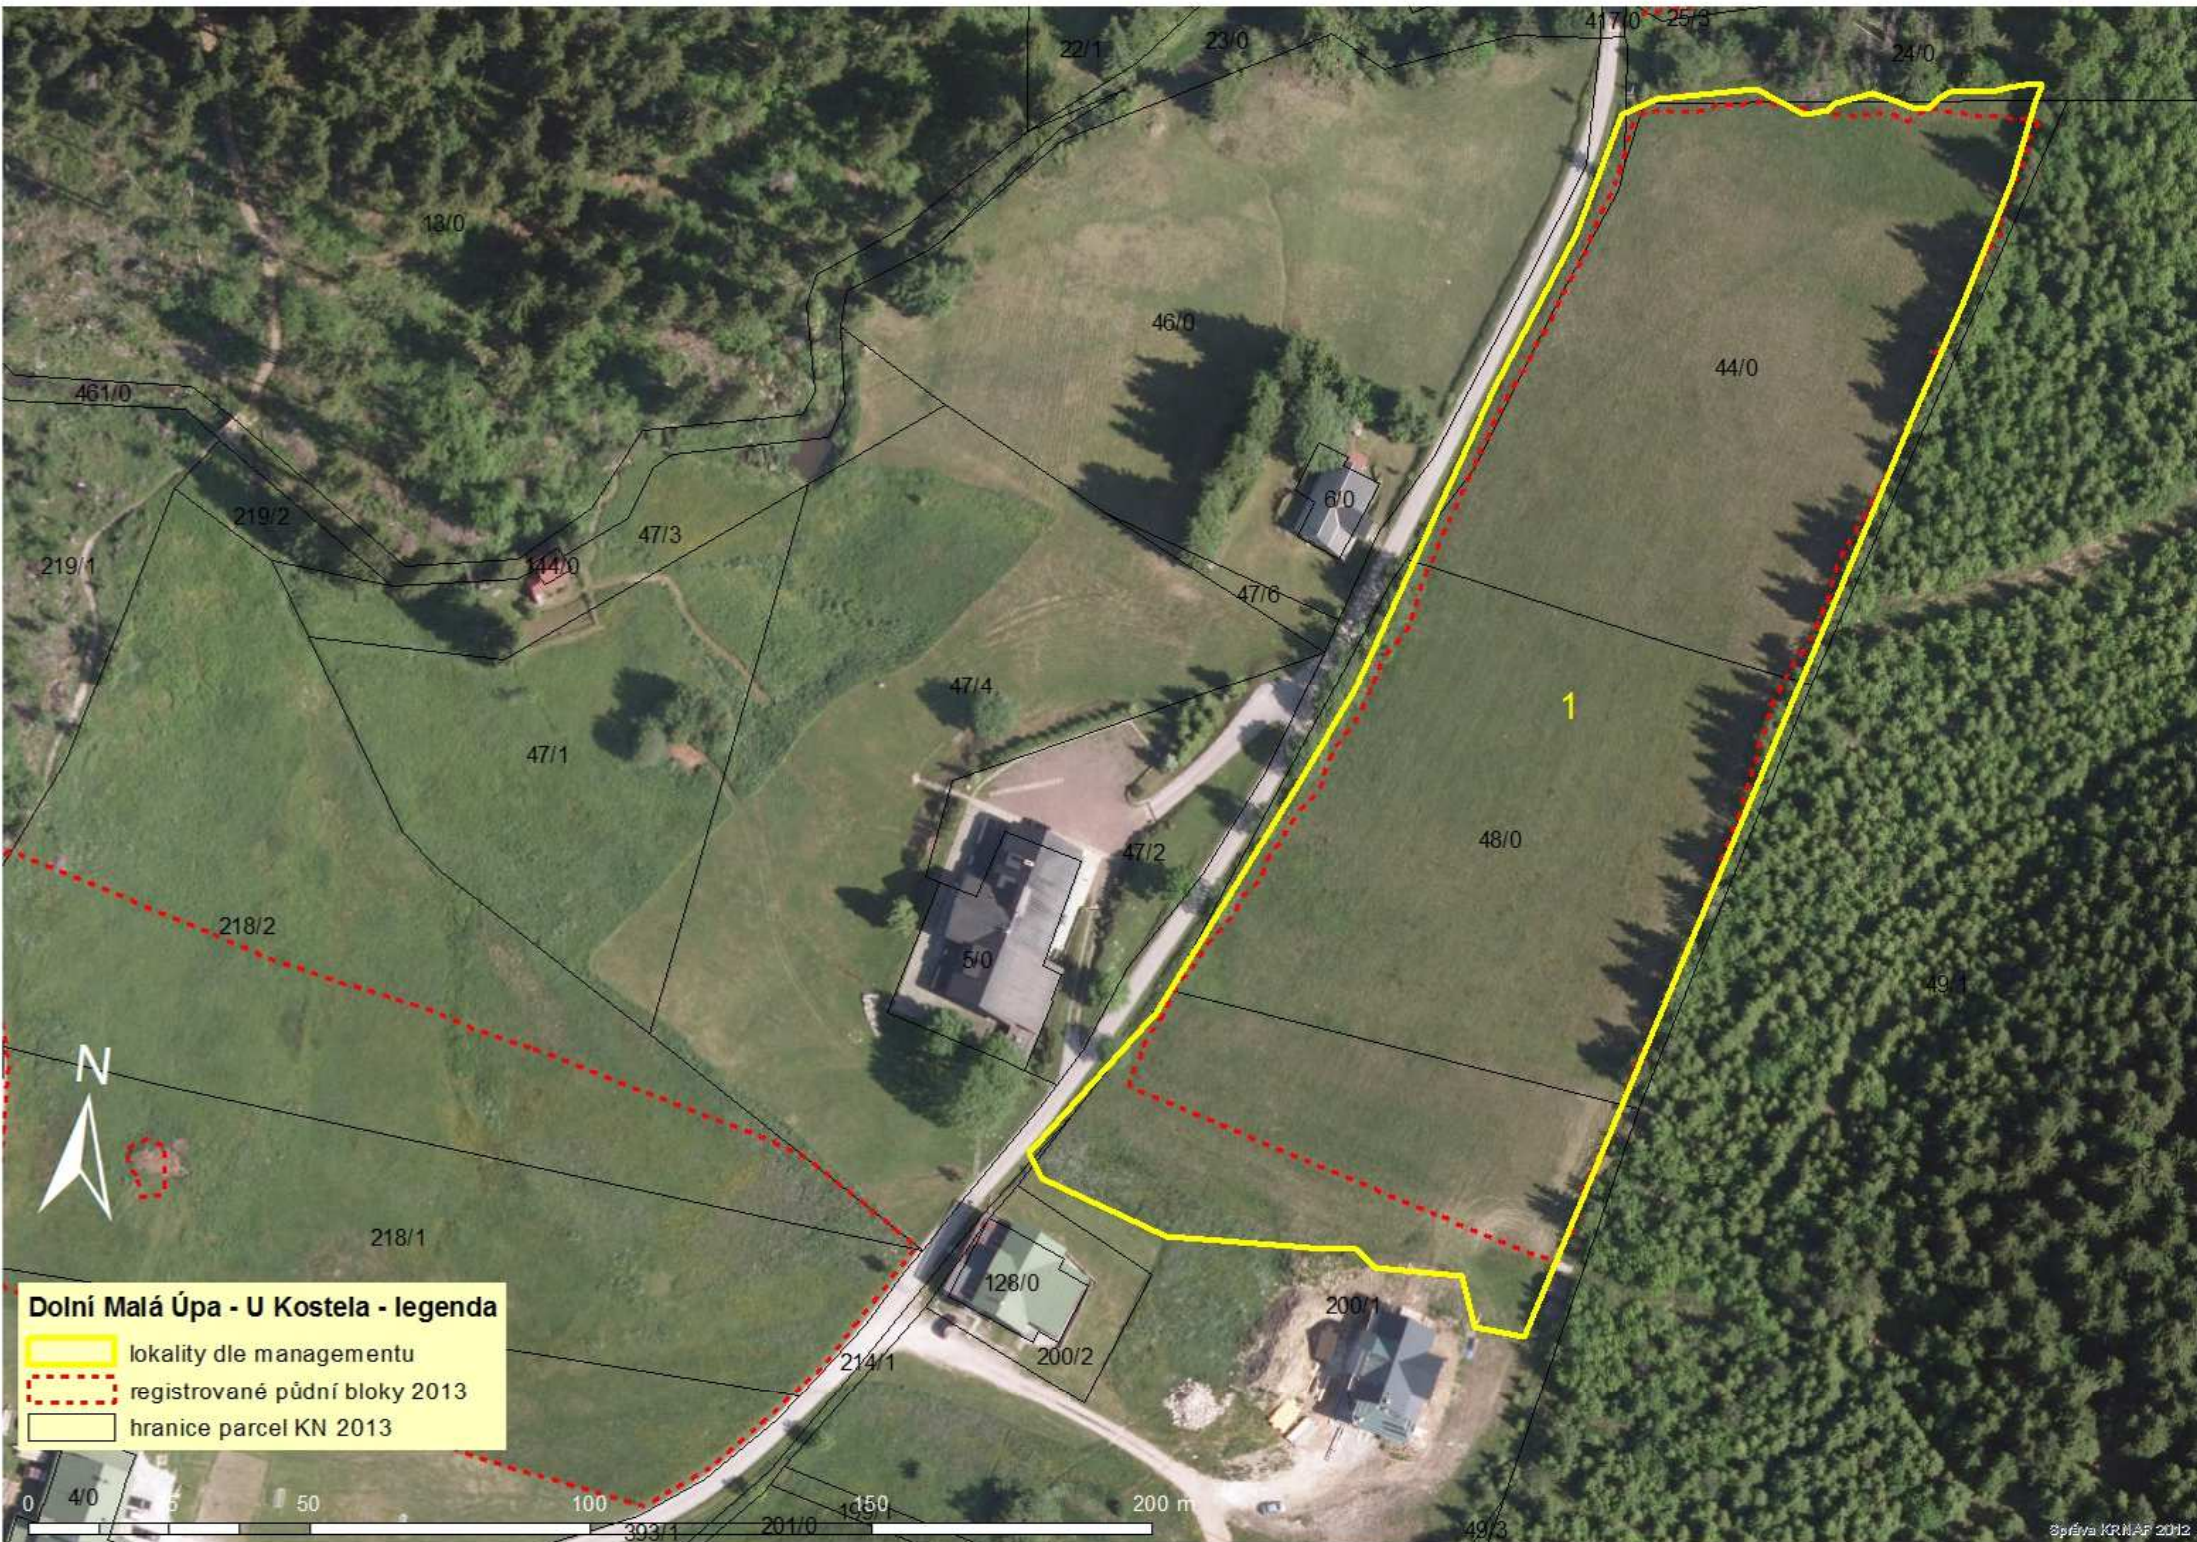

Dolní Malá Úpa - U Kostela (1,69 ha, dostupnost I)

Lokalita	Výměra (ha)	Rok	Plánovaná činnost	Poznámka
1	1,69	2014	jarní vláčení LM	
			seč LM	1/2 plochy, do 31.7.
			seč LM	1/2 plochy, do 31.8.
			pojezd LM navíc	
		2015	jarní vláčení LM	
			seč LM	1/2 plochy, do 31.7.
			seč LM	1/2 plochy, do 31.8.
			pojezd LM navíc	
		2016	jarní vláčení LM	
			seč LM	1/2 plochy, do 31.7.
			seč LM	1/2 plochy, do 31.8.
			pojezd LM navíc	

Dolní Malá Úpa - U Kostela - legenda

-  lokality dle managementu
-  registrované půdní bloky 2013
-  hranice parcel KN 2013