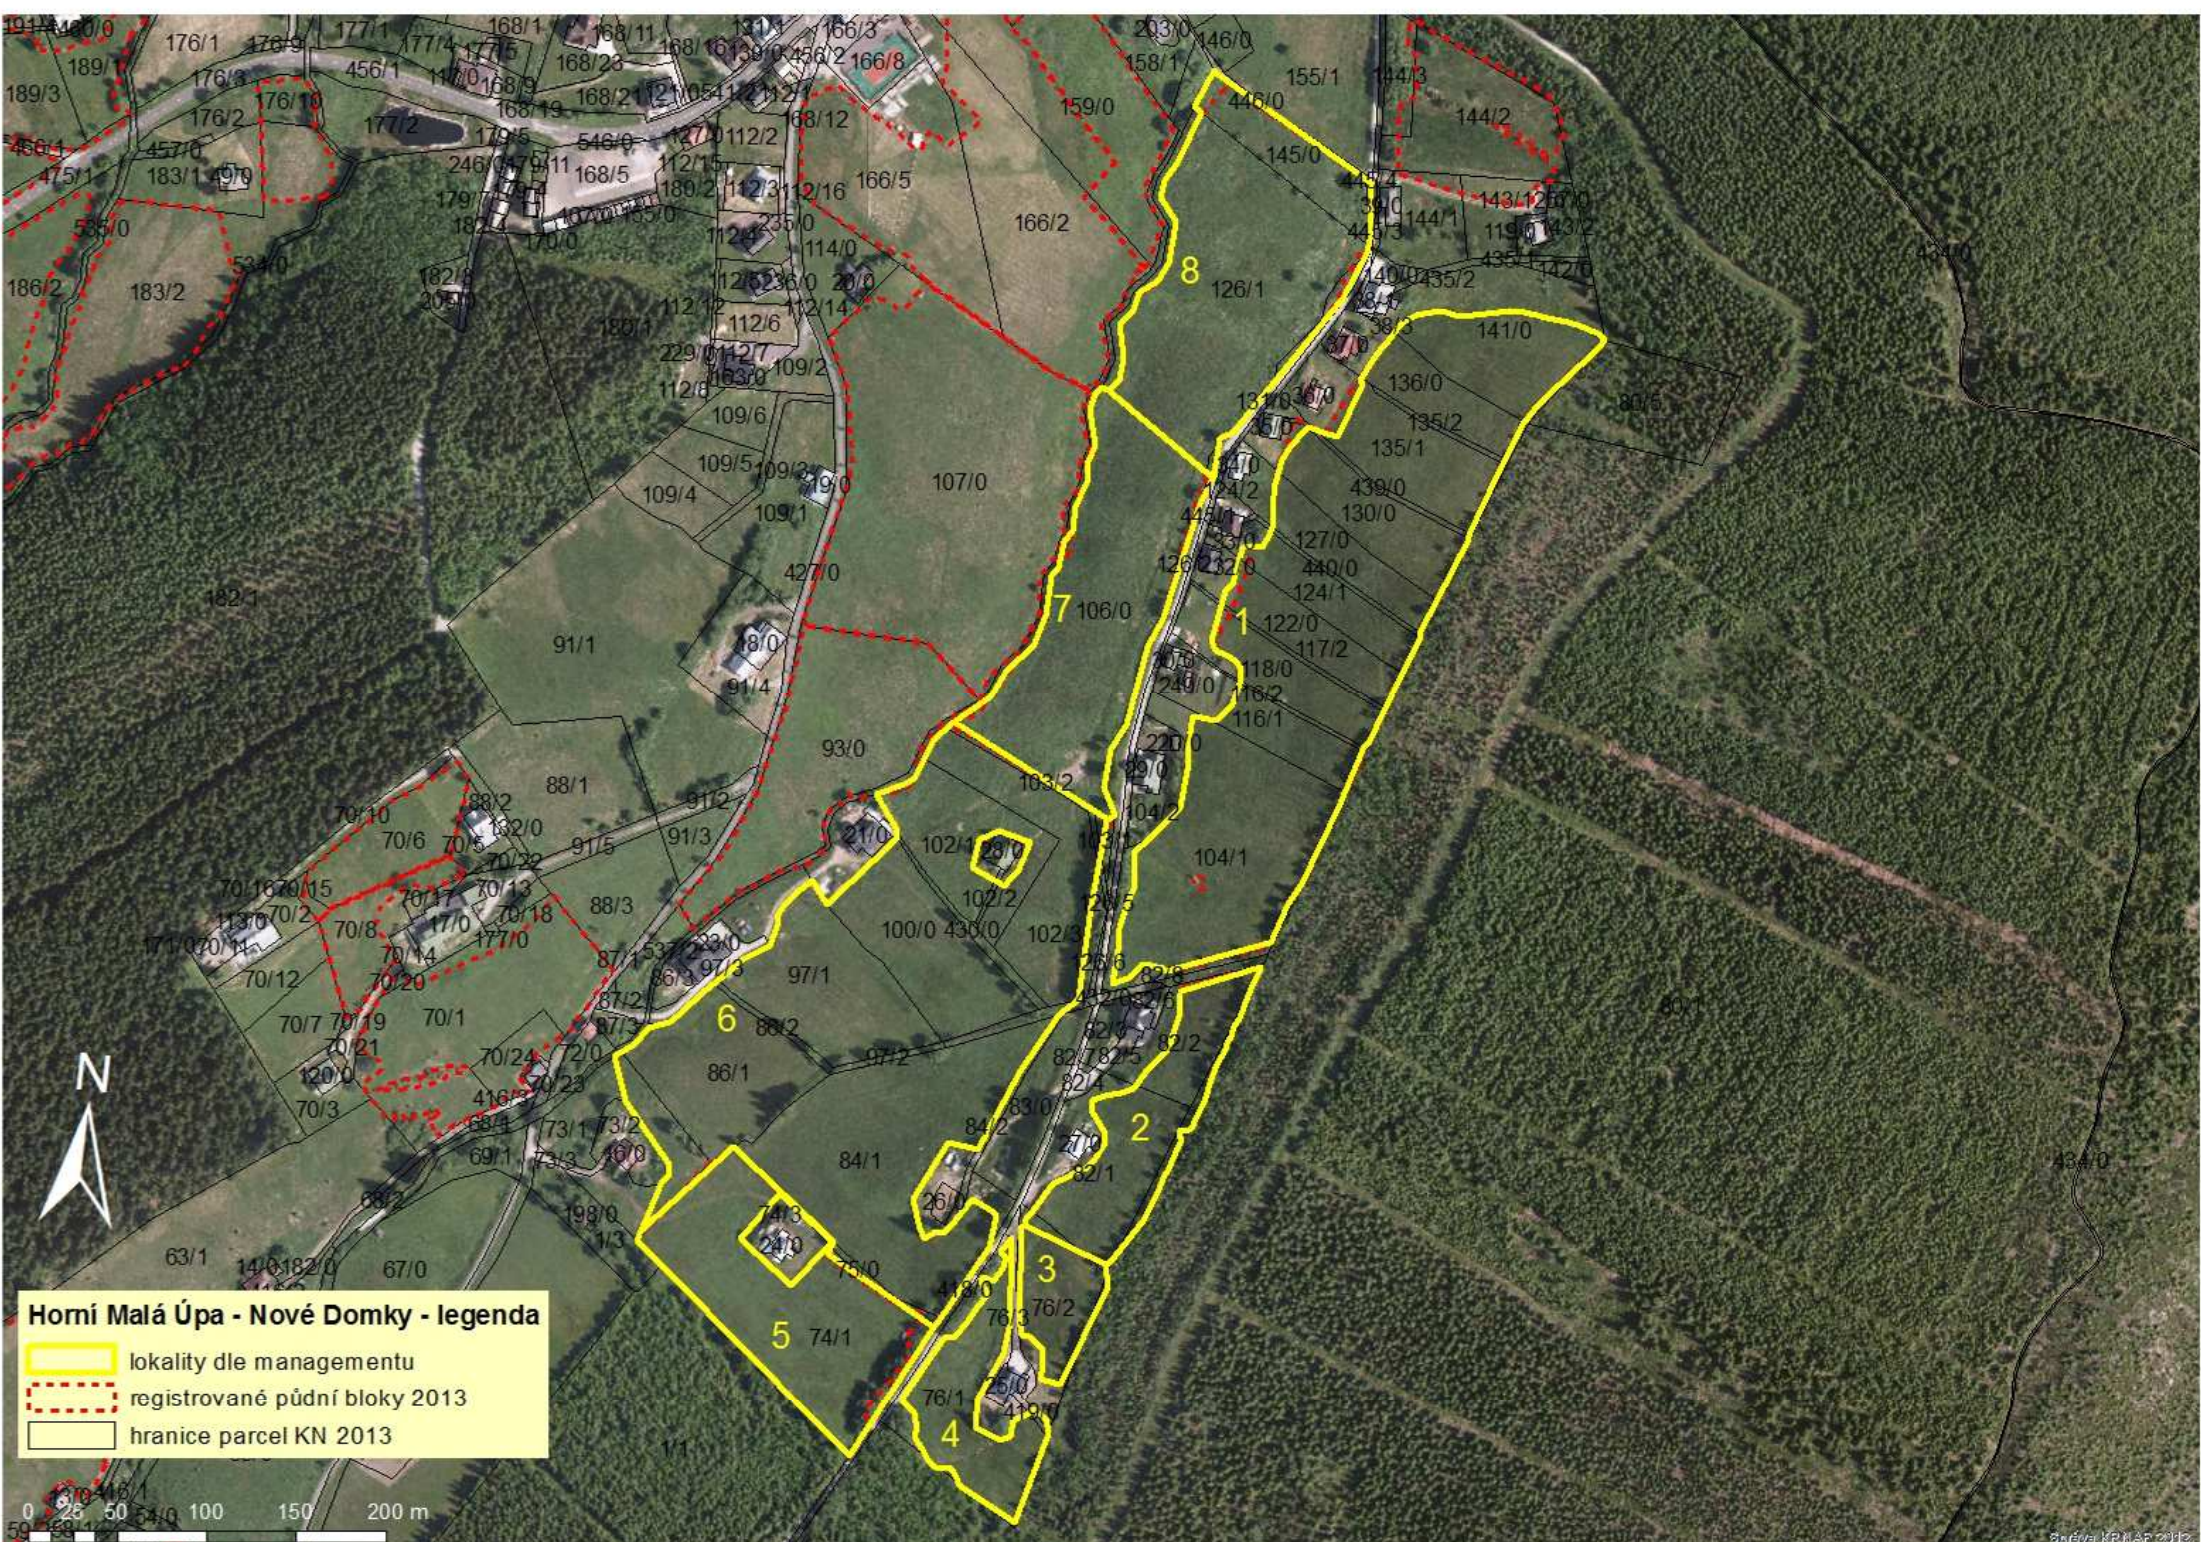

Horní Malá Úpa - Nové Domky (14,11 ha, dostupnost I)

Lokalita	Výměra (ha)	Rok	Plánovaná činnost	Poznámka
1	3,79	2014	jarní vláčení LM	
		2015	jarní vláčení LM	
		2016	jarní vláčení LM	
2	0,71	2014	jarní vláčení LM	
			seč LM	do 31.7.
			seč LM	do 31.8.
			pojezd LM navíc	
		2015	jarní vláčení LM	
			seč LM	do 31.7.
			seč LM	do 31.8.
			pojezd LM navíc	
		2016	jarní vláčení LM	
			seč LM	do 31.7.
			seč LM	do 31.8.
			pojezd LM navíc	
4	0,51	2014	jarní vláčení LM	
		2015	jarní vláčení LM	
		2016	jarní vláčení LM	
5	1,11	2014	jarní vláčení LM	
		2015	jarní vláčení LM	
		2016	jarní vláčení LM	

6	4,46	2014	pastva smíšených stád bez seče nedopasků	1.6. - 30.7., ponechat nepasený pás pro bezobratlé na 10% plochy
			přesečení nedopasků LM	
		2015	pastva smíšených stád bez seče nedopasků	1.6. - 30.7., ponechat nepasený pás pro bezobratlé na 10% plochy
			přesečení nedopasků LM	
		2016	pastva smíšených stád bez seče nedopasků	1.6. - 30.7., ponechat nepasený pás pro bezobratlé na 10% plochy
			přesečení nedopasků LM	
7	1,41	2014	vše LM (seč, hrabání, nakládání, odvoz)	1.6. - 30.6.
			pastva smíšených stád bez seče nedopasků	15.7. - 15.9.
			přesečení nedopasků LM	
			strojní hrabání LM	
			strojní nakládání LM	
			odvoz LM	
		2015	vše LM (seč, hrabání, nakládání, odvoz)	1.6. - 30.6.
			pastva smíšených stád bez seče nedopasků	15.7. - 15.9.
			přesečení nedopasků LM	
			strojní hrabání LM	
			strojní nakládání LM	
			odvoz LM	
		2016	vše LM (seč, hrabání, nakládání, odvoz)	1.6. - 30.6.
			pastva smíšených stád bez seče nedopasků	15.7. - 15.9.
			přesečení nedopasků LM	
			strojní hrabání LM	
			strojní nakládání LM	
			odvoz LM	
8	1,79	2014	jarní vláčení LM	
		2015	jarní vláčení LM	
		2016	jarní vláčení LM	

Horní Malá Úpa - Nové Domky - legenda

-  lokality dle managementu
-  registrované půdní bloky 2013
-  hranice parcel KN 2013