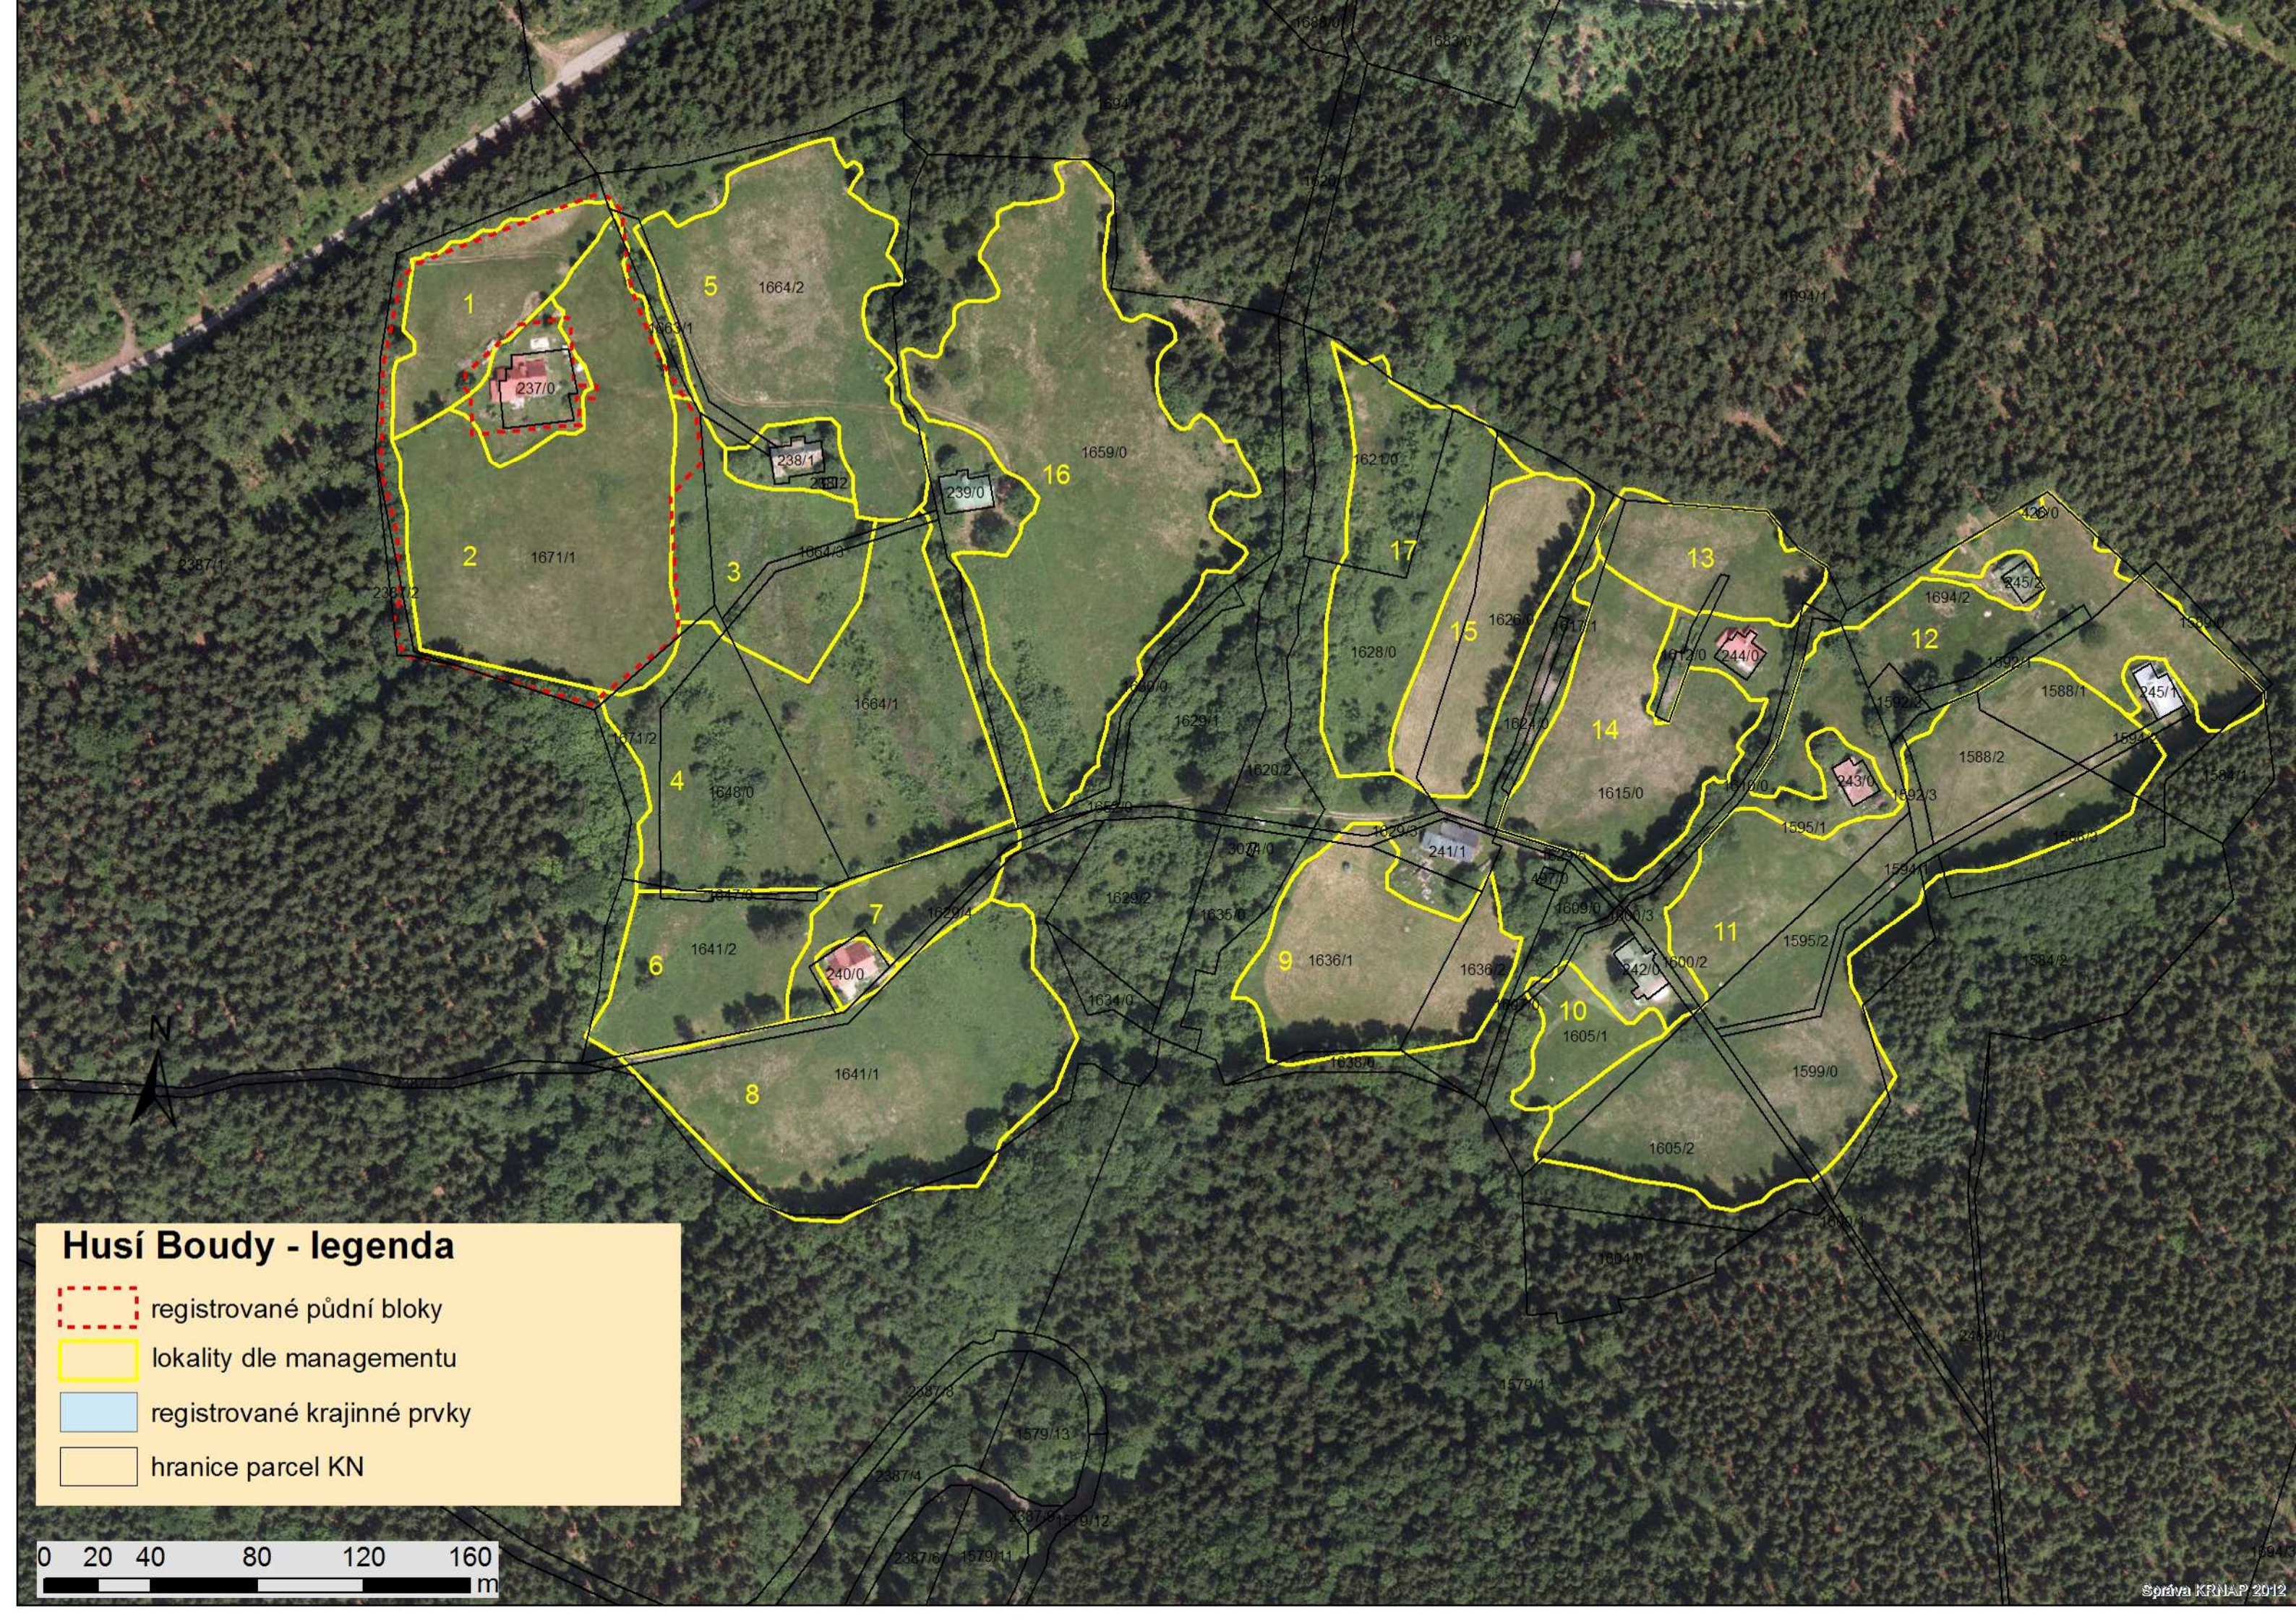

Husí Boudy (12,58 ha, dostupnost II)

Lokalita	Výměra (ha)	Rok	Plánovaná činnost	Poznámka
1	0,34	2014	jarní vláčení LM	
		2015	jarní vláčení LM	
		2016	jarní vláčení LM	
2	1,11	2014	jarní vláčení LM	
		2015	jarní vláčení LM	
		2016	jarní vláčení LM	
3	0,48	2014	seč KŘ	15.7-30.8.
			hrabání a ukládání na kompost KŘ	15.7-30.8.
		2015	seč KŘ	15.7-30.8.
			hrabání a ukládání na kompost KŘ	15.7-30.8.
		2016	seč KŘ	15.7-30.8.
			hrabání a ukládání na kompost KŘ	15.7-30.8.
4	1,27	2014	pastva ovcí a koz bez seče nedopasků	15.7-30.8.
			přesekání nedopasků RVS	na 1/3
			hrabání a ukládání na kompost RVS	na 1/3
		2015	pastva ovcí a koz bez seče nedopasků	15.7-30.8.
			přesekání nedopasků RVS	na 1/3
			hrabání a ukládání na kompost RVS	na 1/3
		2016	pastva ovcí a koz bez seče nedopasků	15.7-30.8.
			přesekání nedopasků RVS	na 1/3
			hrabání a ukládání na kompost RVS	na 1/3
5	0,86	2014	pastva ovcí a koz bez seče nedopasků	15.7.-30.8.
			přesekání nedopasků LM	
		2015	pastva ovcí a koz bez seče nedopasků	15.7.-30.8.
			přesekání nedopasků LM	
		2016	pastva ovcí a koz bez seče nedopasků	15.7.-30.8.
			přesekání nedopasků LM	

Husí Boudy - legenda

-  registrované půdní bloky
-  lokality dle managementu
-  registrované krajinné prvky
-  hranice parcel KN

0 20 40 80 120 160
m