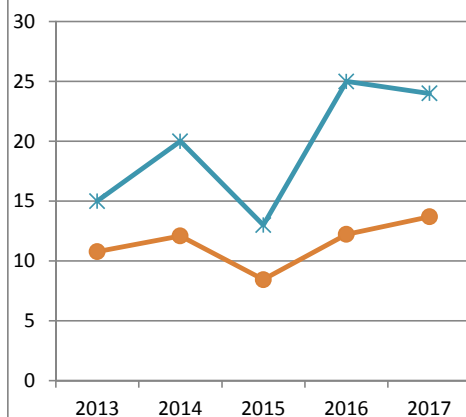

	kusů	květů celkem	průměr květů / rostlinu	květů na rostlinu max	výška max	průměrná výška
2013	12	170	15	48	15	11
2014	62	1542	28	155	20	12
2015	44	343	8	24	13	8
2016	60	593	10	59	25	12
2017	81	1406	17	68	24	14

**počet kusů**

✖ výška max  
● průměrná výška

▲ průměr květů / rostlinu  
✖ květů na rostlinu max  
■ květů celkem