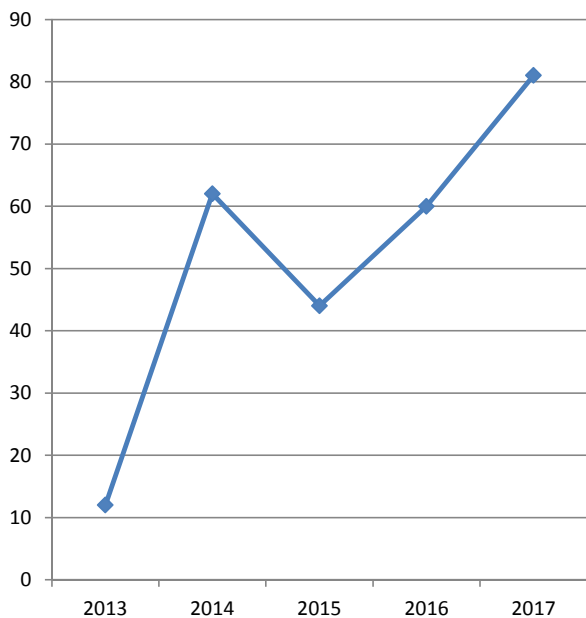

	kusů	květů celkem	průměr květů / rostlinu	květů na rostlinu max	výška max	průměrná výška
2013	12	170	15	48	15	11
2014	62	1542	28	155	20	12
2015	44	343	8	24	13	8
2016	60	593	10	59	25	12
2017	81	1406	17	68	24	14

**počet kusů**

✖ výška max  
● průměrná výška

▲ průměr květů / rostlinu  
✖ květů na rostlinu max  
■ květů celkem