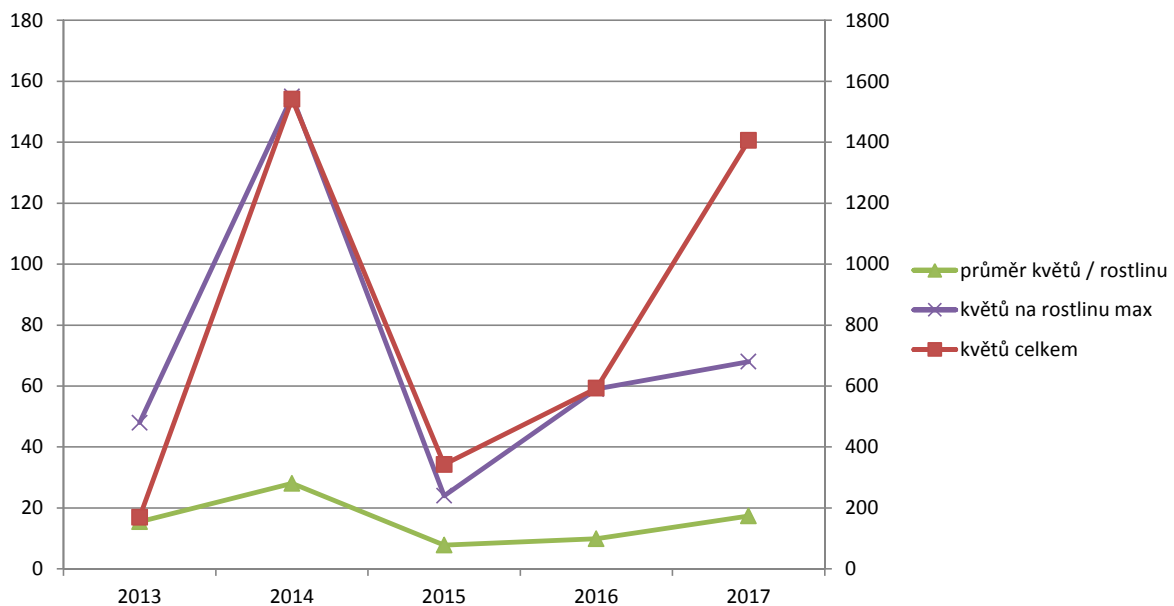

	kusů	květů celkem	průměr květů / rostlinu	květů na rostlinu max	výška max	průměrná výška
2013	12	170	15	48	15	11
2014	62	1542	28	155	20	12
2015	44	343	8	24	13	8
2016	60	593	10	59	25	12
2017	81	1406	17	68	24	14

**počet kusů**

✖ výška max  
● průměrná výška

▲ průměr květů / rostlinu  
✖ květů na rostlinu max  
■ květů celkem