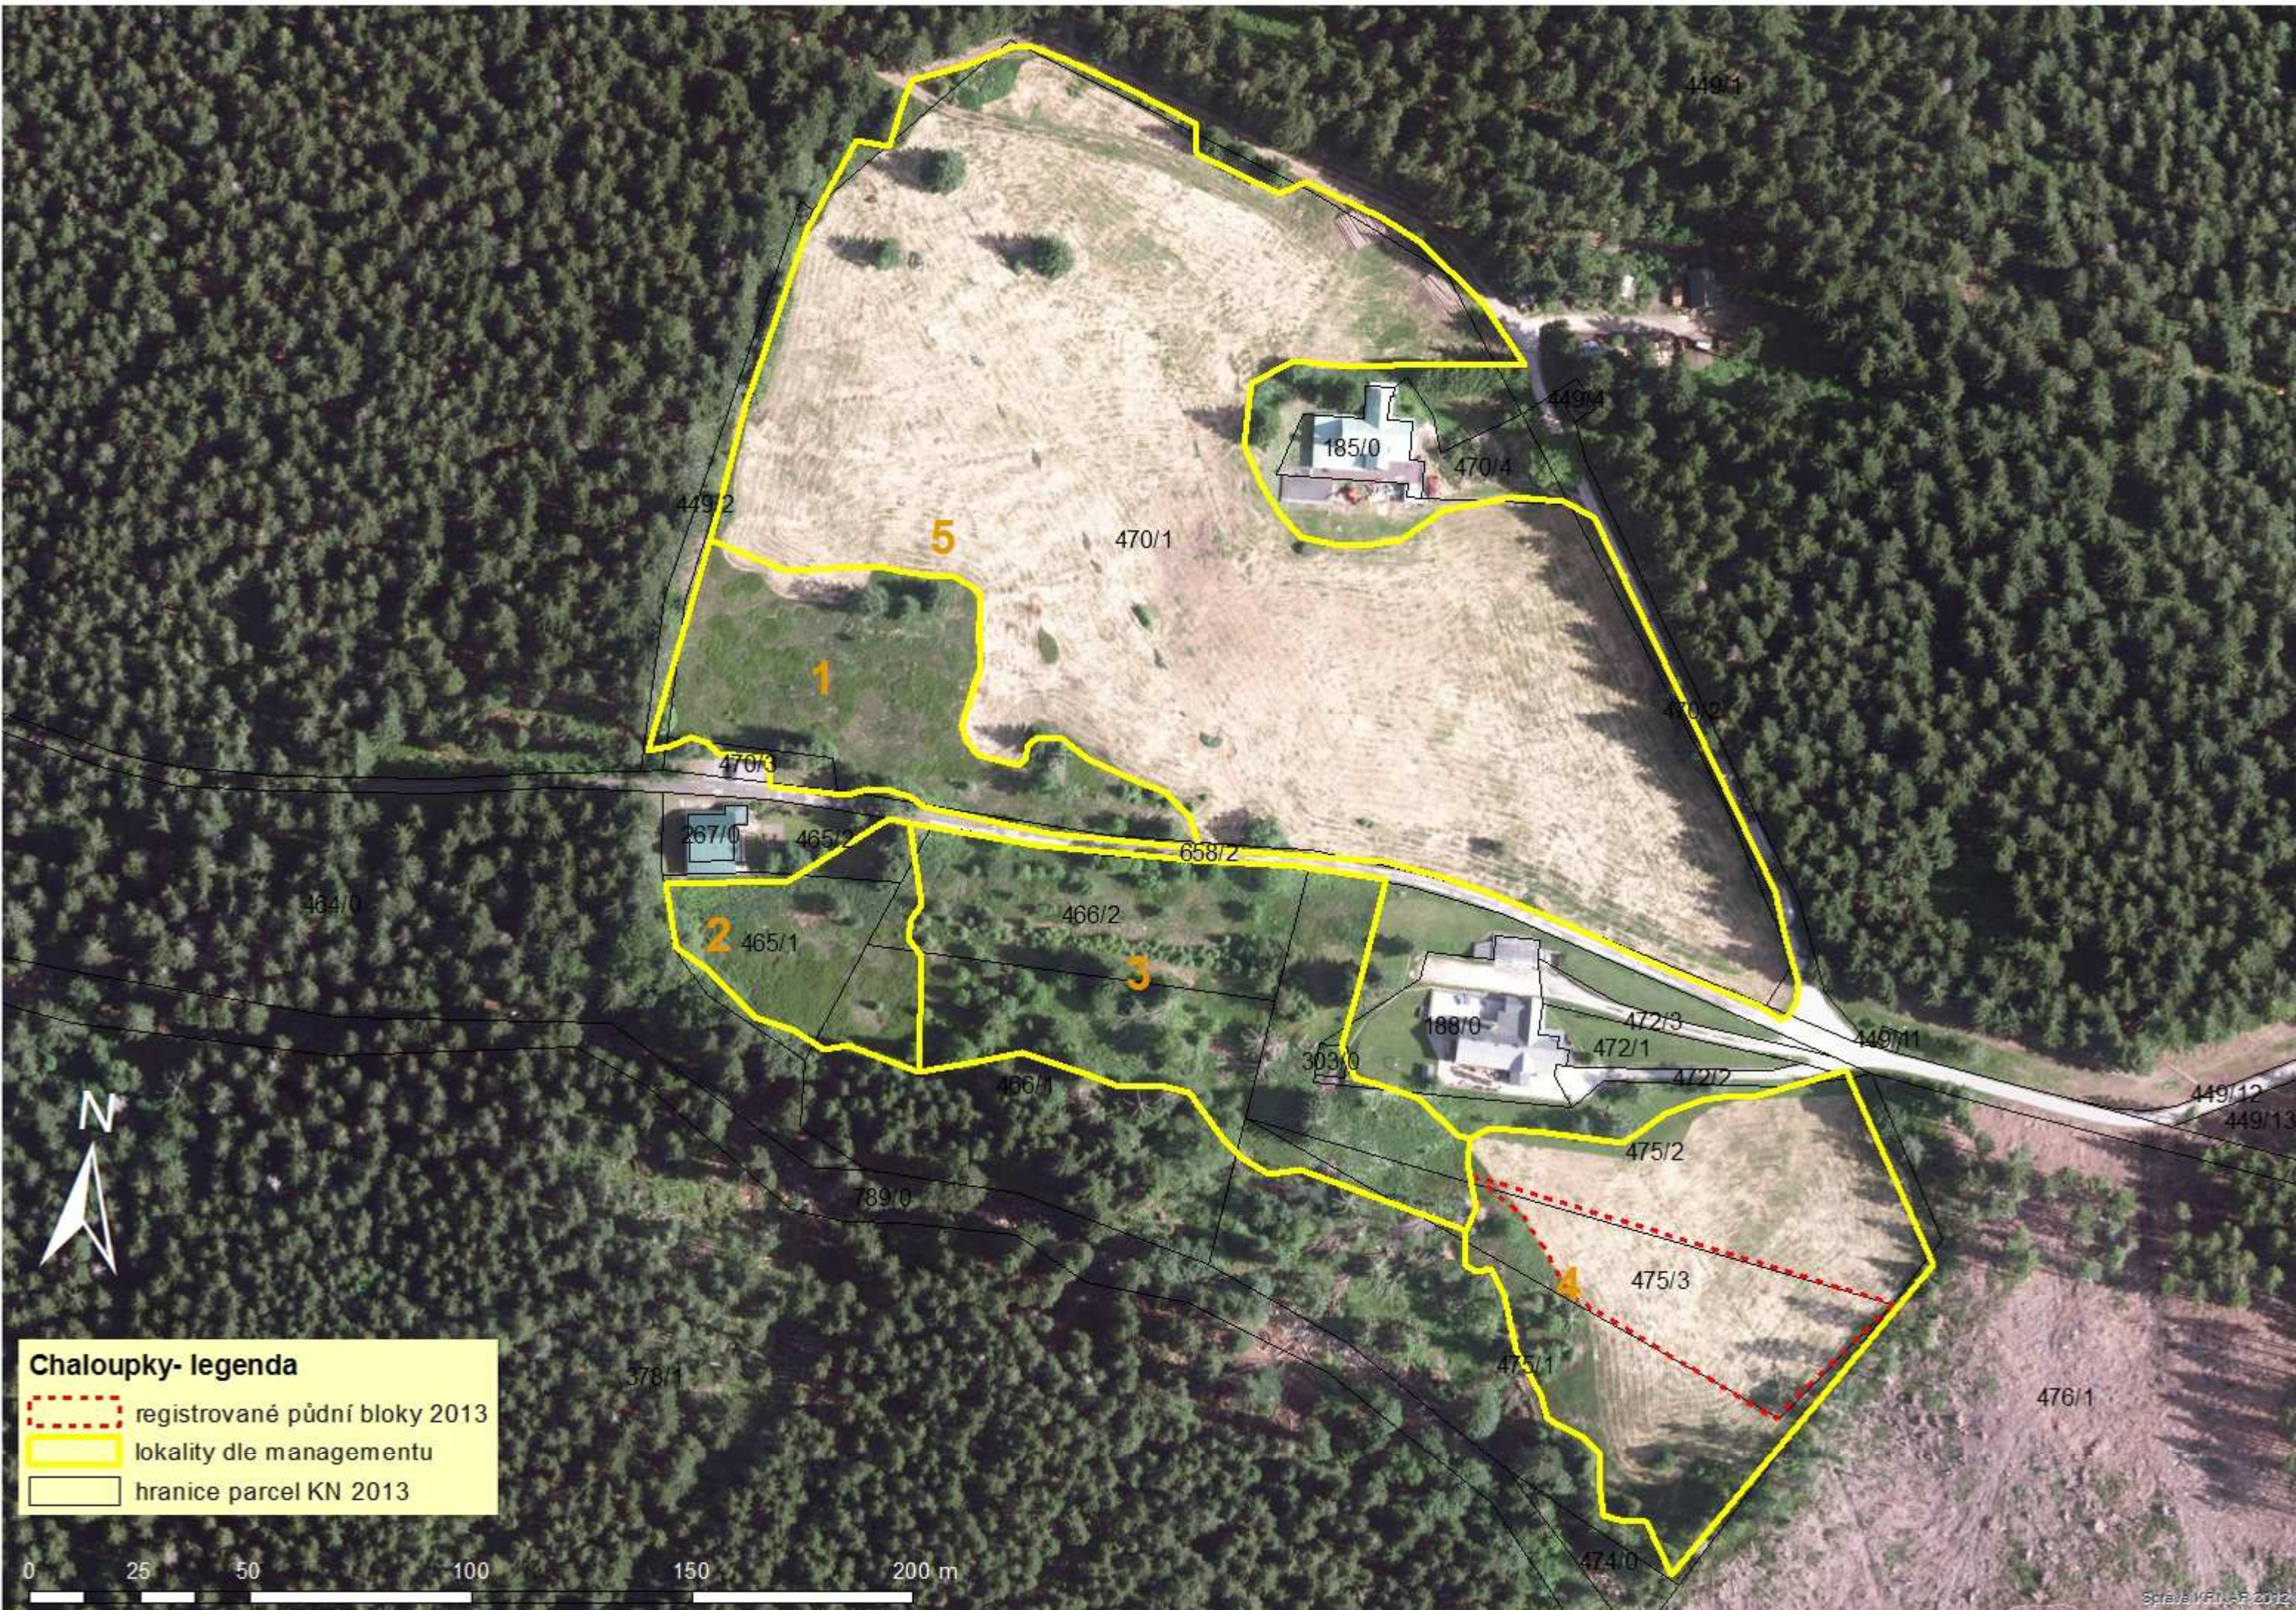

Chaloupky- legenda

- registované půdní bloky 2013
- lokality dle managementu
- hranice parcel KN 2013

0 25 50 100 150 200 m