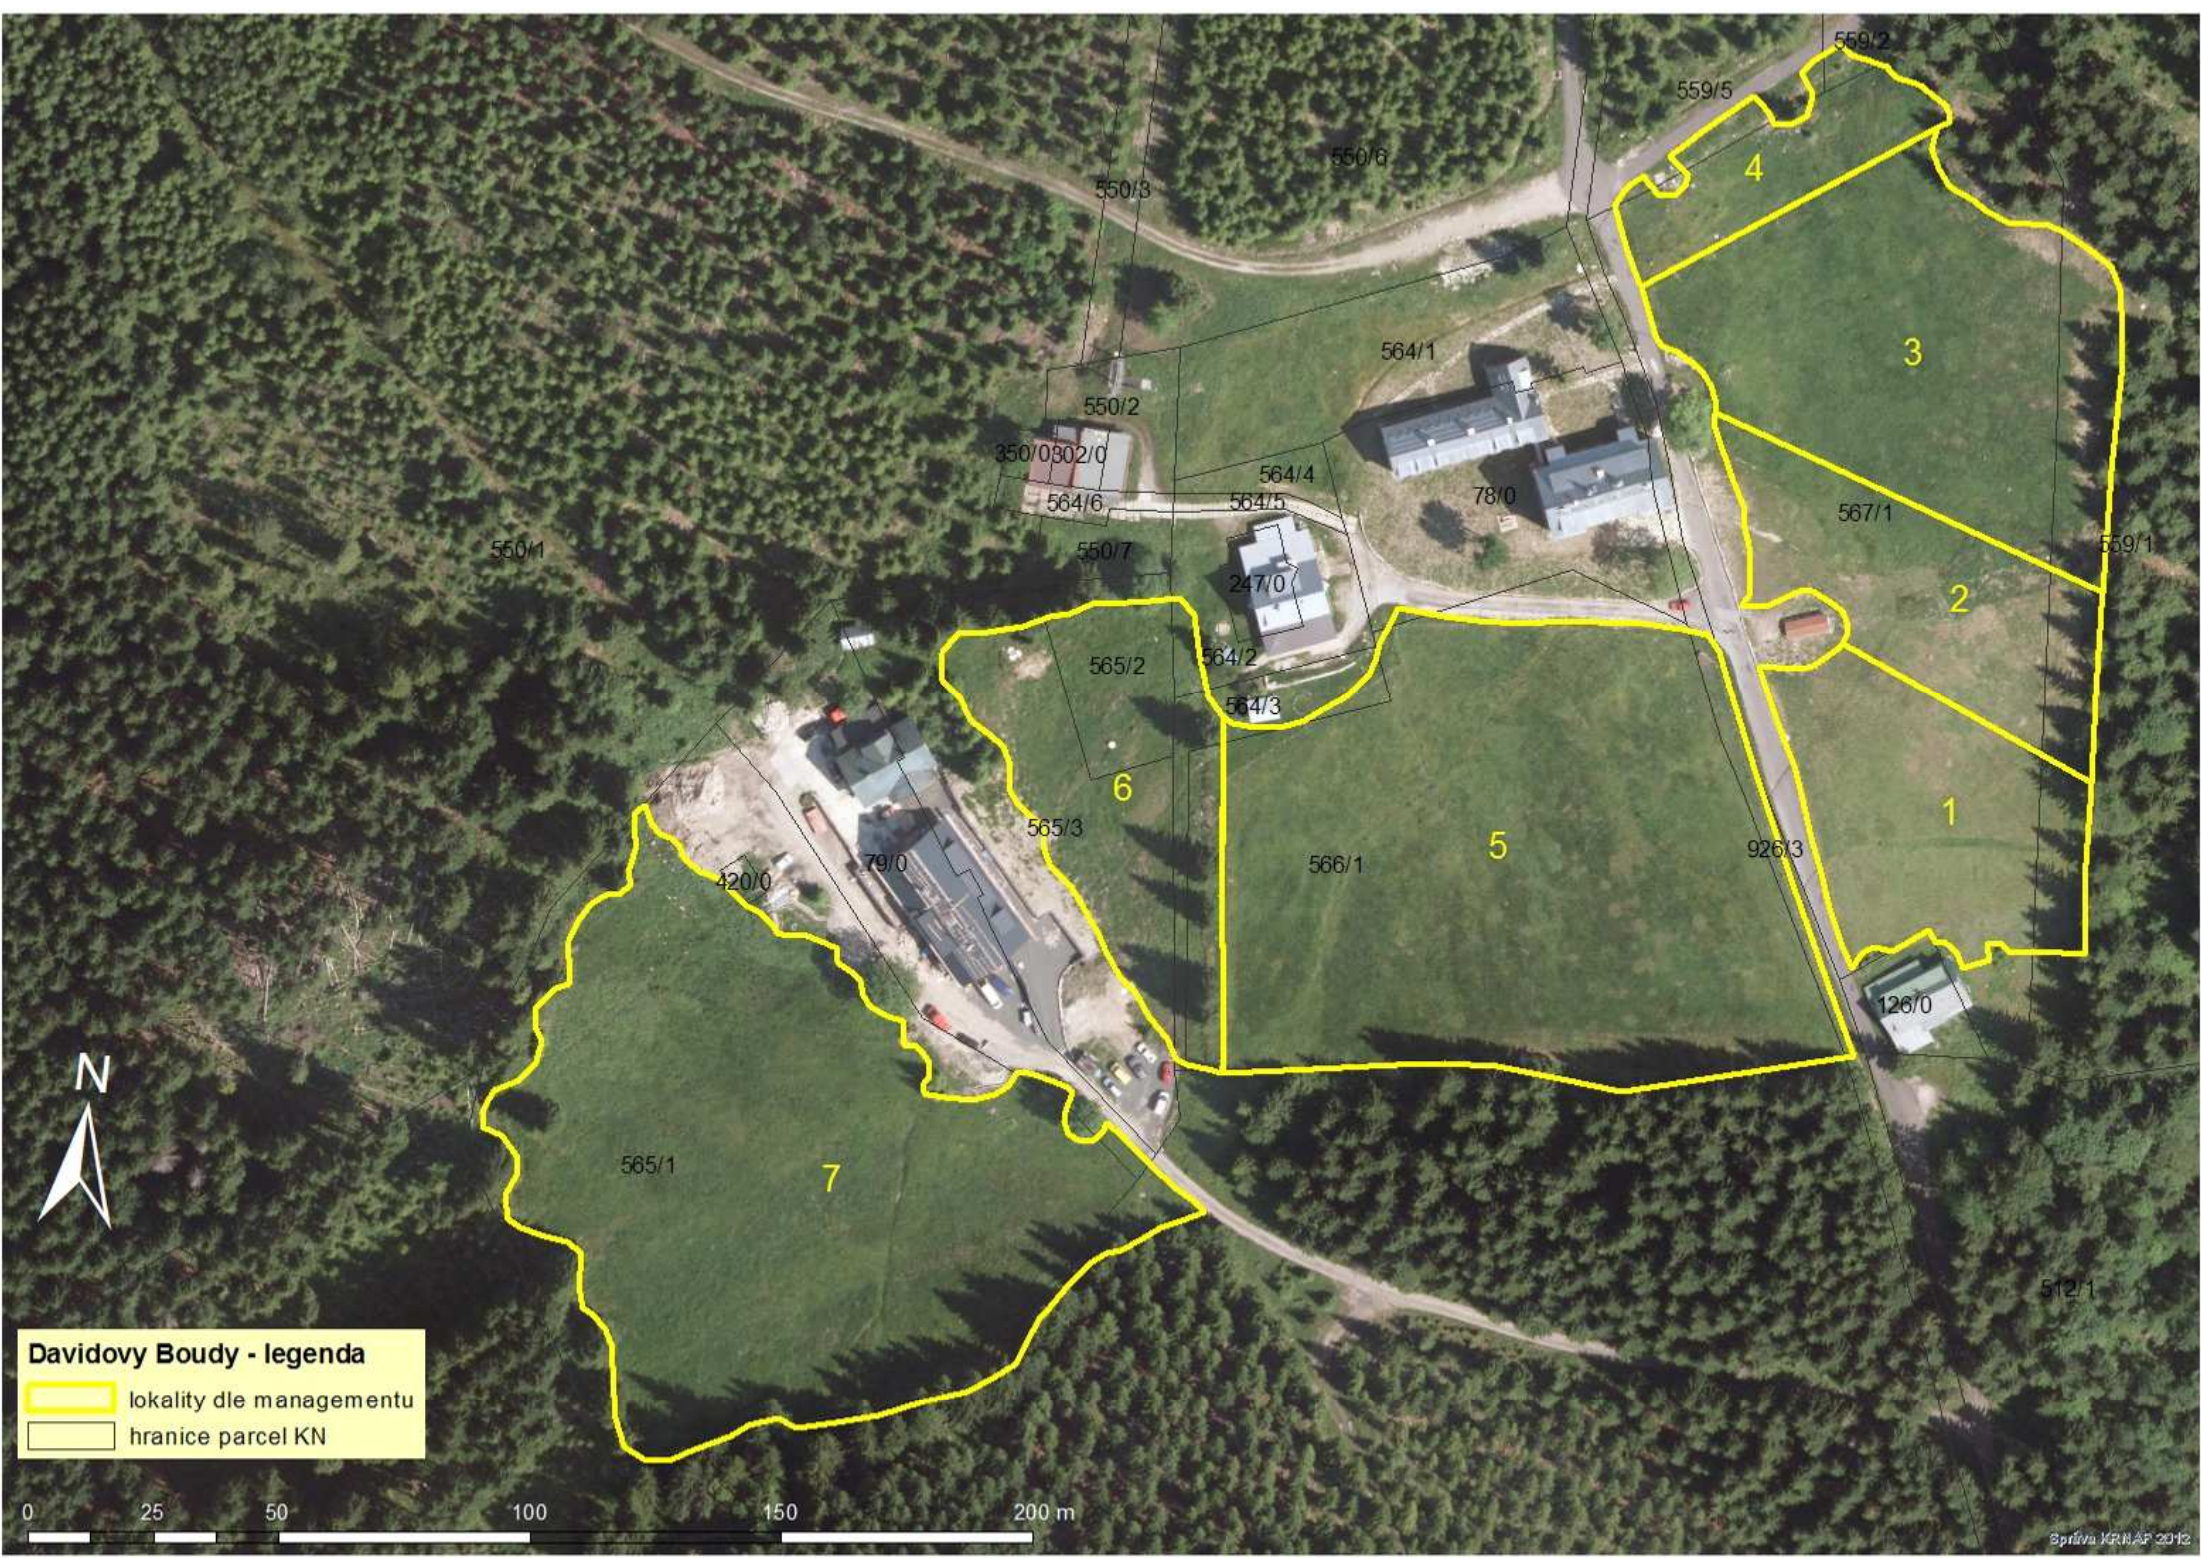

Varianta A - Davidovy Boudy (3,35 ha, dostupnost I)

Lokalita	Výměra (ha)	Rok	Plánovaná činnost	Poznámka
1	0,19	2014	senoseč ručně vedenou sekačkou	do 15.7., ponechat neposečený pás pro bezobratlé 5% plochy
			pastva smíšených stád bez seče nedopasků	od 15.7., na 1/3 plochy
		2015	senoseč ručně vedenou sekačkou	do 15.7., ponechat neposečený pás pro bezobratlé 5% plochy
			pastva smíšených stád bez seče nedopasků	od 15.7., na 1/3 plochy
2	0,25	2014	vše KŘ (seč, hrabání, nakládání, odvoz)	do 30.9., ponechat nepasený pás pro bezobratlé 20%
		2015	vše KŘ (seč, hrabání, nakládání, odvoz)	do 30.9., ponechat nepasený pás pro bezobratlé 20%
3	0,5	2014	senoseč kosou	do 30.7.
		2015	senoseč kosou	do 30.7.
4	0,13	2014	vše KŘ (seč, hrabání, nakládání, odvoz)	do 30.7., ponechat neposečený pás pro bezobratlé 3%
		2015	vše KŘ (seč, hrabání, nakládání, odvoz)	do 30.7., ponechat neposečený pás pro bezobratlé 3%
5	0,94	2014	pastva ovcí a koz bez seče nedopasků	do 30.7.
			přesekání nedopasků LM	
			hrabání a ukládání na kompost LM	
		2015	pastva ovcí a koz bez seče nedopasků	do 30.7.
			přesekání nedopasků LM	
			hrabání a ukládání na kompost LM	
6	0,31	2014	senoseč ručně vedenou sekačkou	do 30.7.
		2015	senoseč ručně vedenou sekačkou	do 30.7.
7	0,95	2014	senoseč lehkou mechanizací	do 30.7., ponechat neposečený pás pro bezobratlé 3%
		2015	senoseč lehkou mechanizací	do 30.7., ponechat neposečený pás pro bezobratlé 3%

Davidovy Boudy - legenda
lokality dle managementu
hranice parcel KN

0 25 50 100 150 200 m