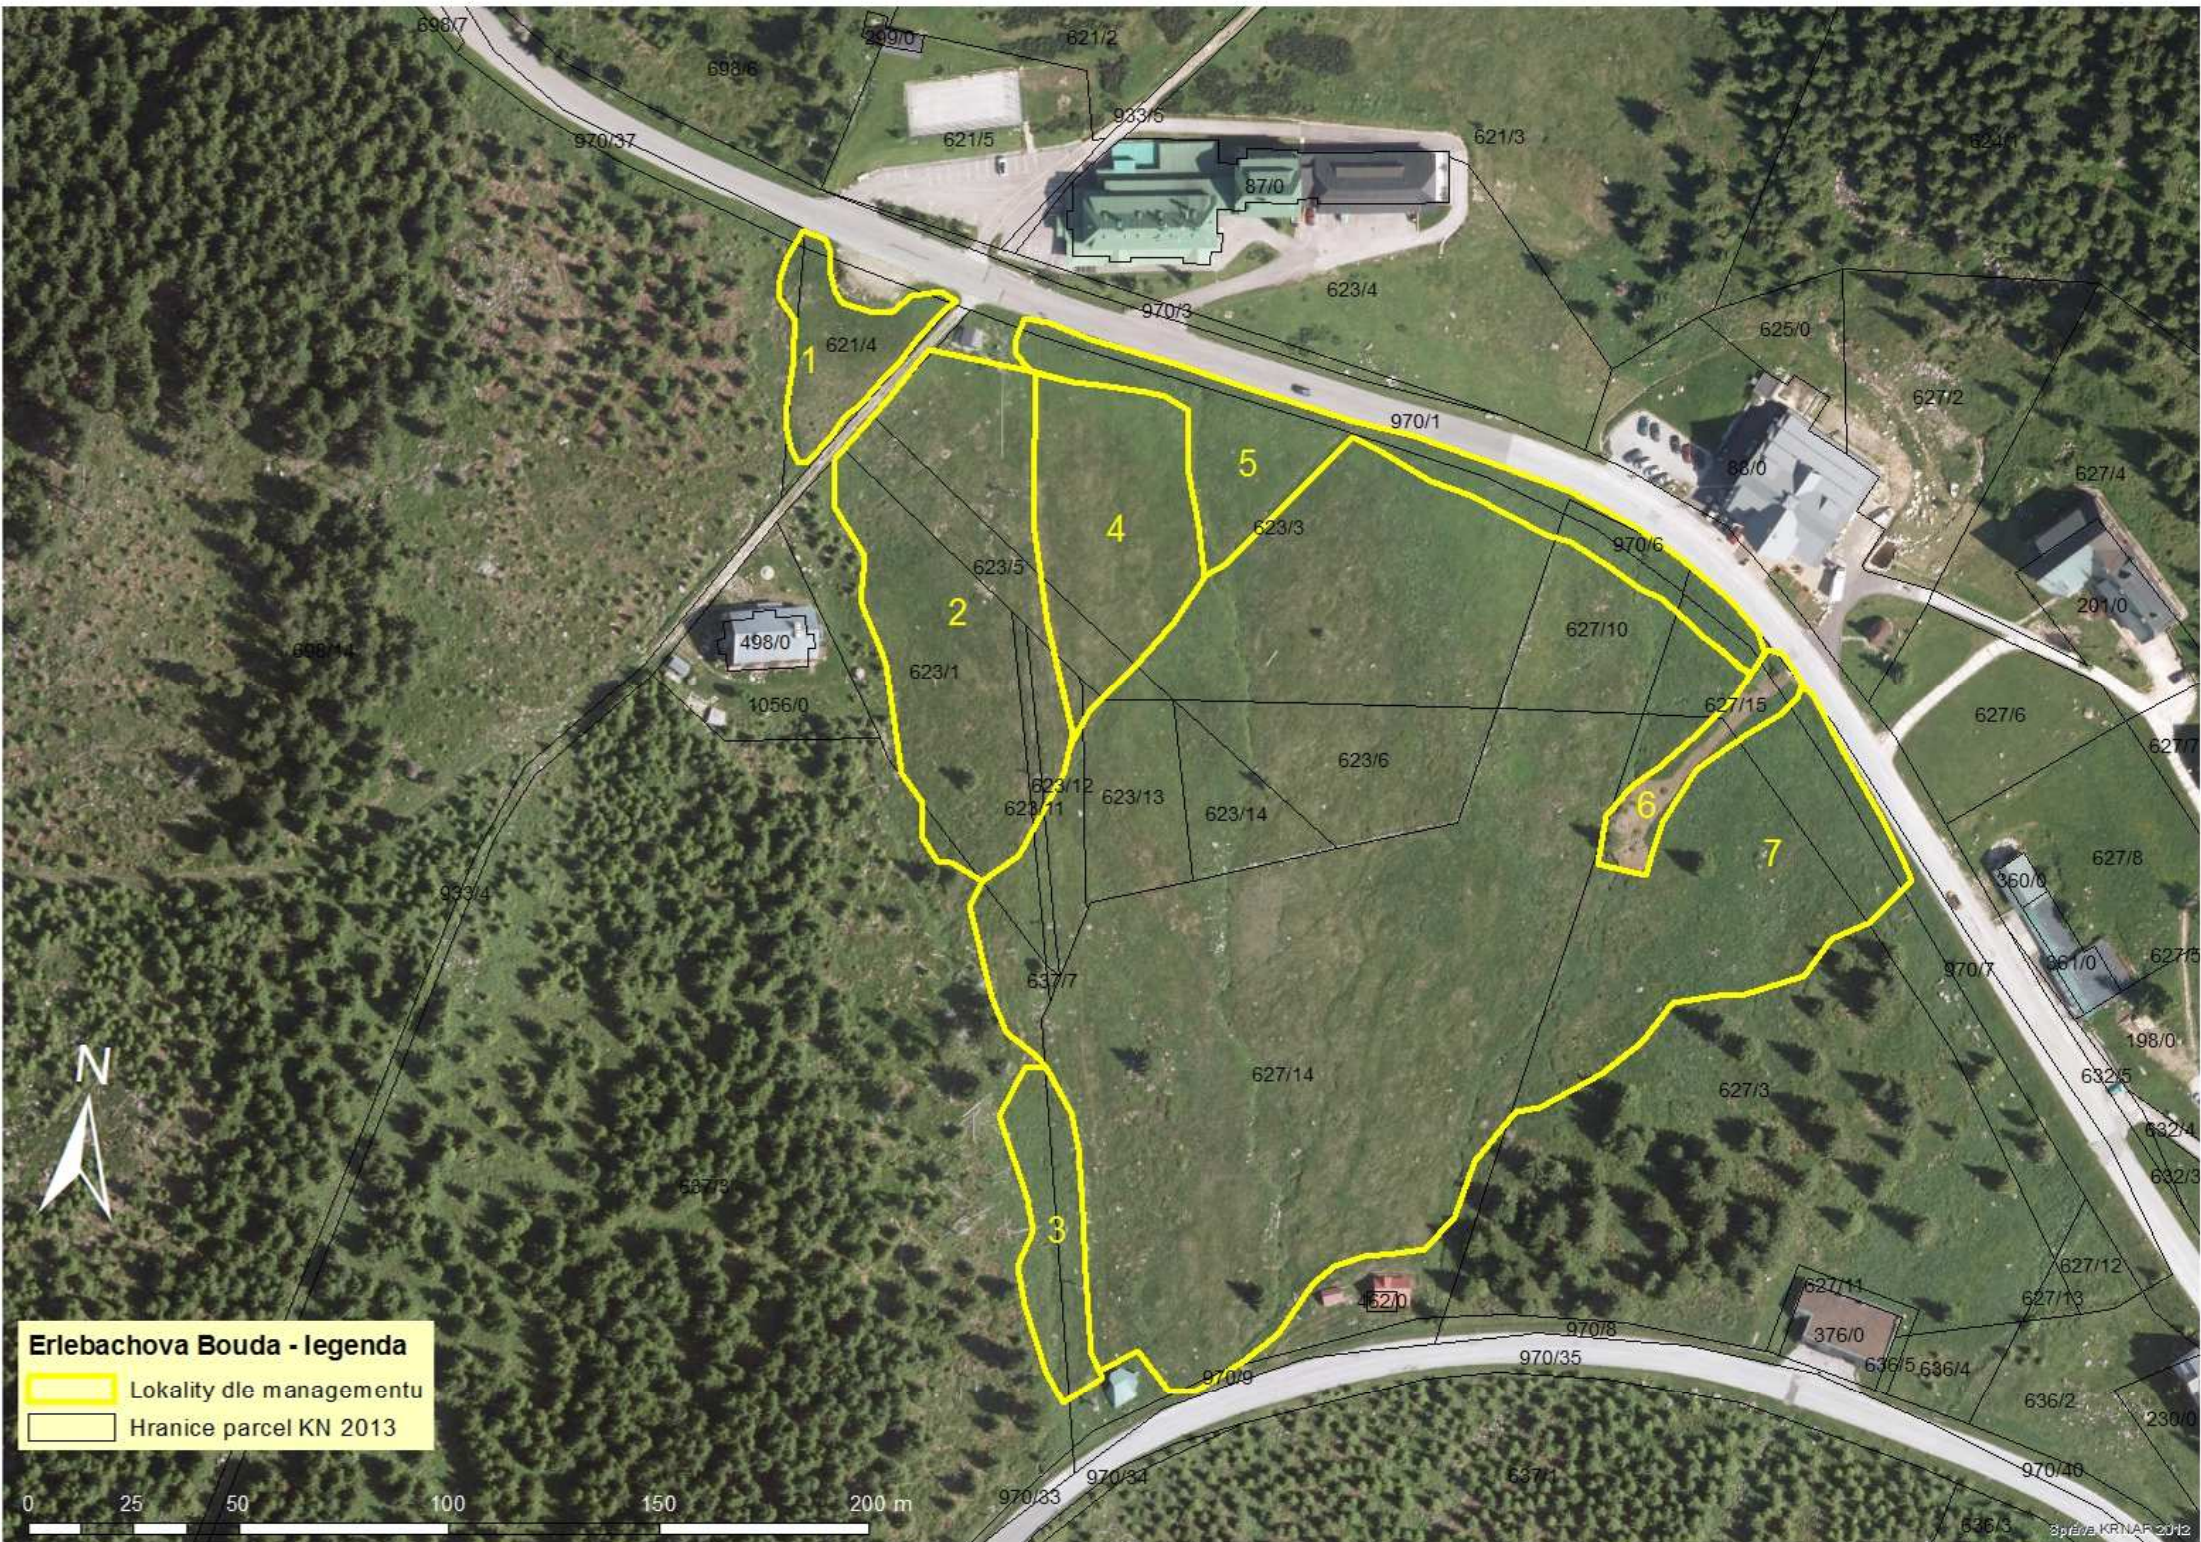

## Erlebachova Bouda (3,97 ha, dostupnost I)

| Lokalita | Výměra (ha) | Rok  | Plánovaná činnost                        | Poznámka    |
|----------|-------------|------|--|-------------|
| 1        | 0,1         | 2014 | seč KŘ                                   | 30.6.-30.7. |
|          |             |      | hrabání a ukládání na kompost            |             |
|          |             | 2015 | seč KŘ                                   | 30.6.-30.7. |
|          |             |      | hrabání a ukládání na kompost            |             |
|          |             | 2016 | seč KŘ                                   | 30.6.-30.7. |
|          |             |      | hrabání a ukládání na kompost            |             |
| 2        | 0,47        | 2014 | pastva smíšených stád bez seče nedopasků | 1.6.-15.9.  |
|          |             |      | přesekáání nedopasků KŘ                  |             |
|          |             | 2015 | pastva smíšených stád bez seče nedopasků | 1.6.-15.9.  |
|          |             |      | přesekáání nedopasků KŘ                  |             |
|          |             | 2016 | pastva smíšených stád bez seče nedopasků | 1.6.-15.9.  |
|          |             |      | přesekáání nedopasků KŘ                  |             |
| 3        | 0,11        | 2014 | seč KŘ                                   |             |
|          |             |      | hrabání a ukládání na kompost            |             |
|          |             | 2015 | pastva smíšených stád bez seče nedopasků |             |
|          |             |      | přesekáání nedopasků KŘ                  |             |
|          |             | 2016 | pastva smíšených stád bez seče nedopasků |             |
|          |             |      | přesekáání nedopasků KŘ                  |             |

**Erlebachova Bouda - legenda**  
 [Yellow outline] Lokalita dle managementu  
 [Black line] Hranice parcel KN 2013

0 25 50 100 150 200 m