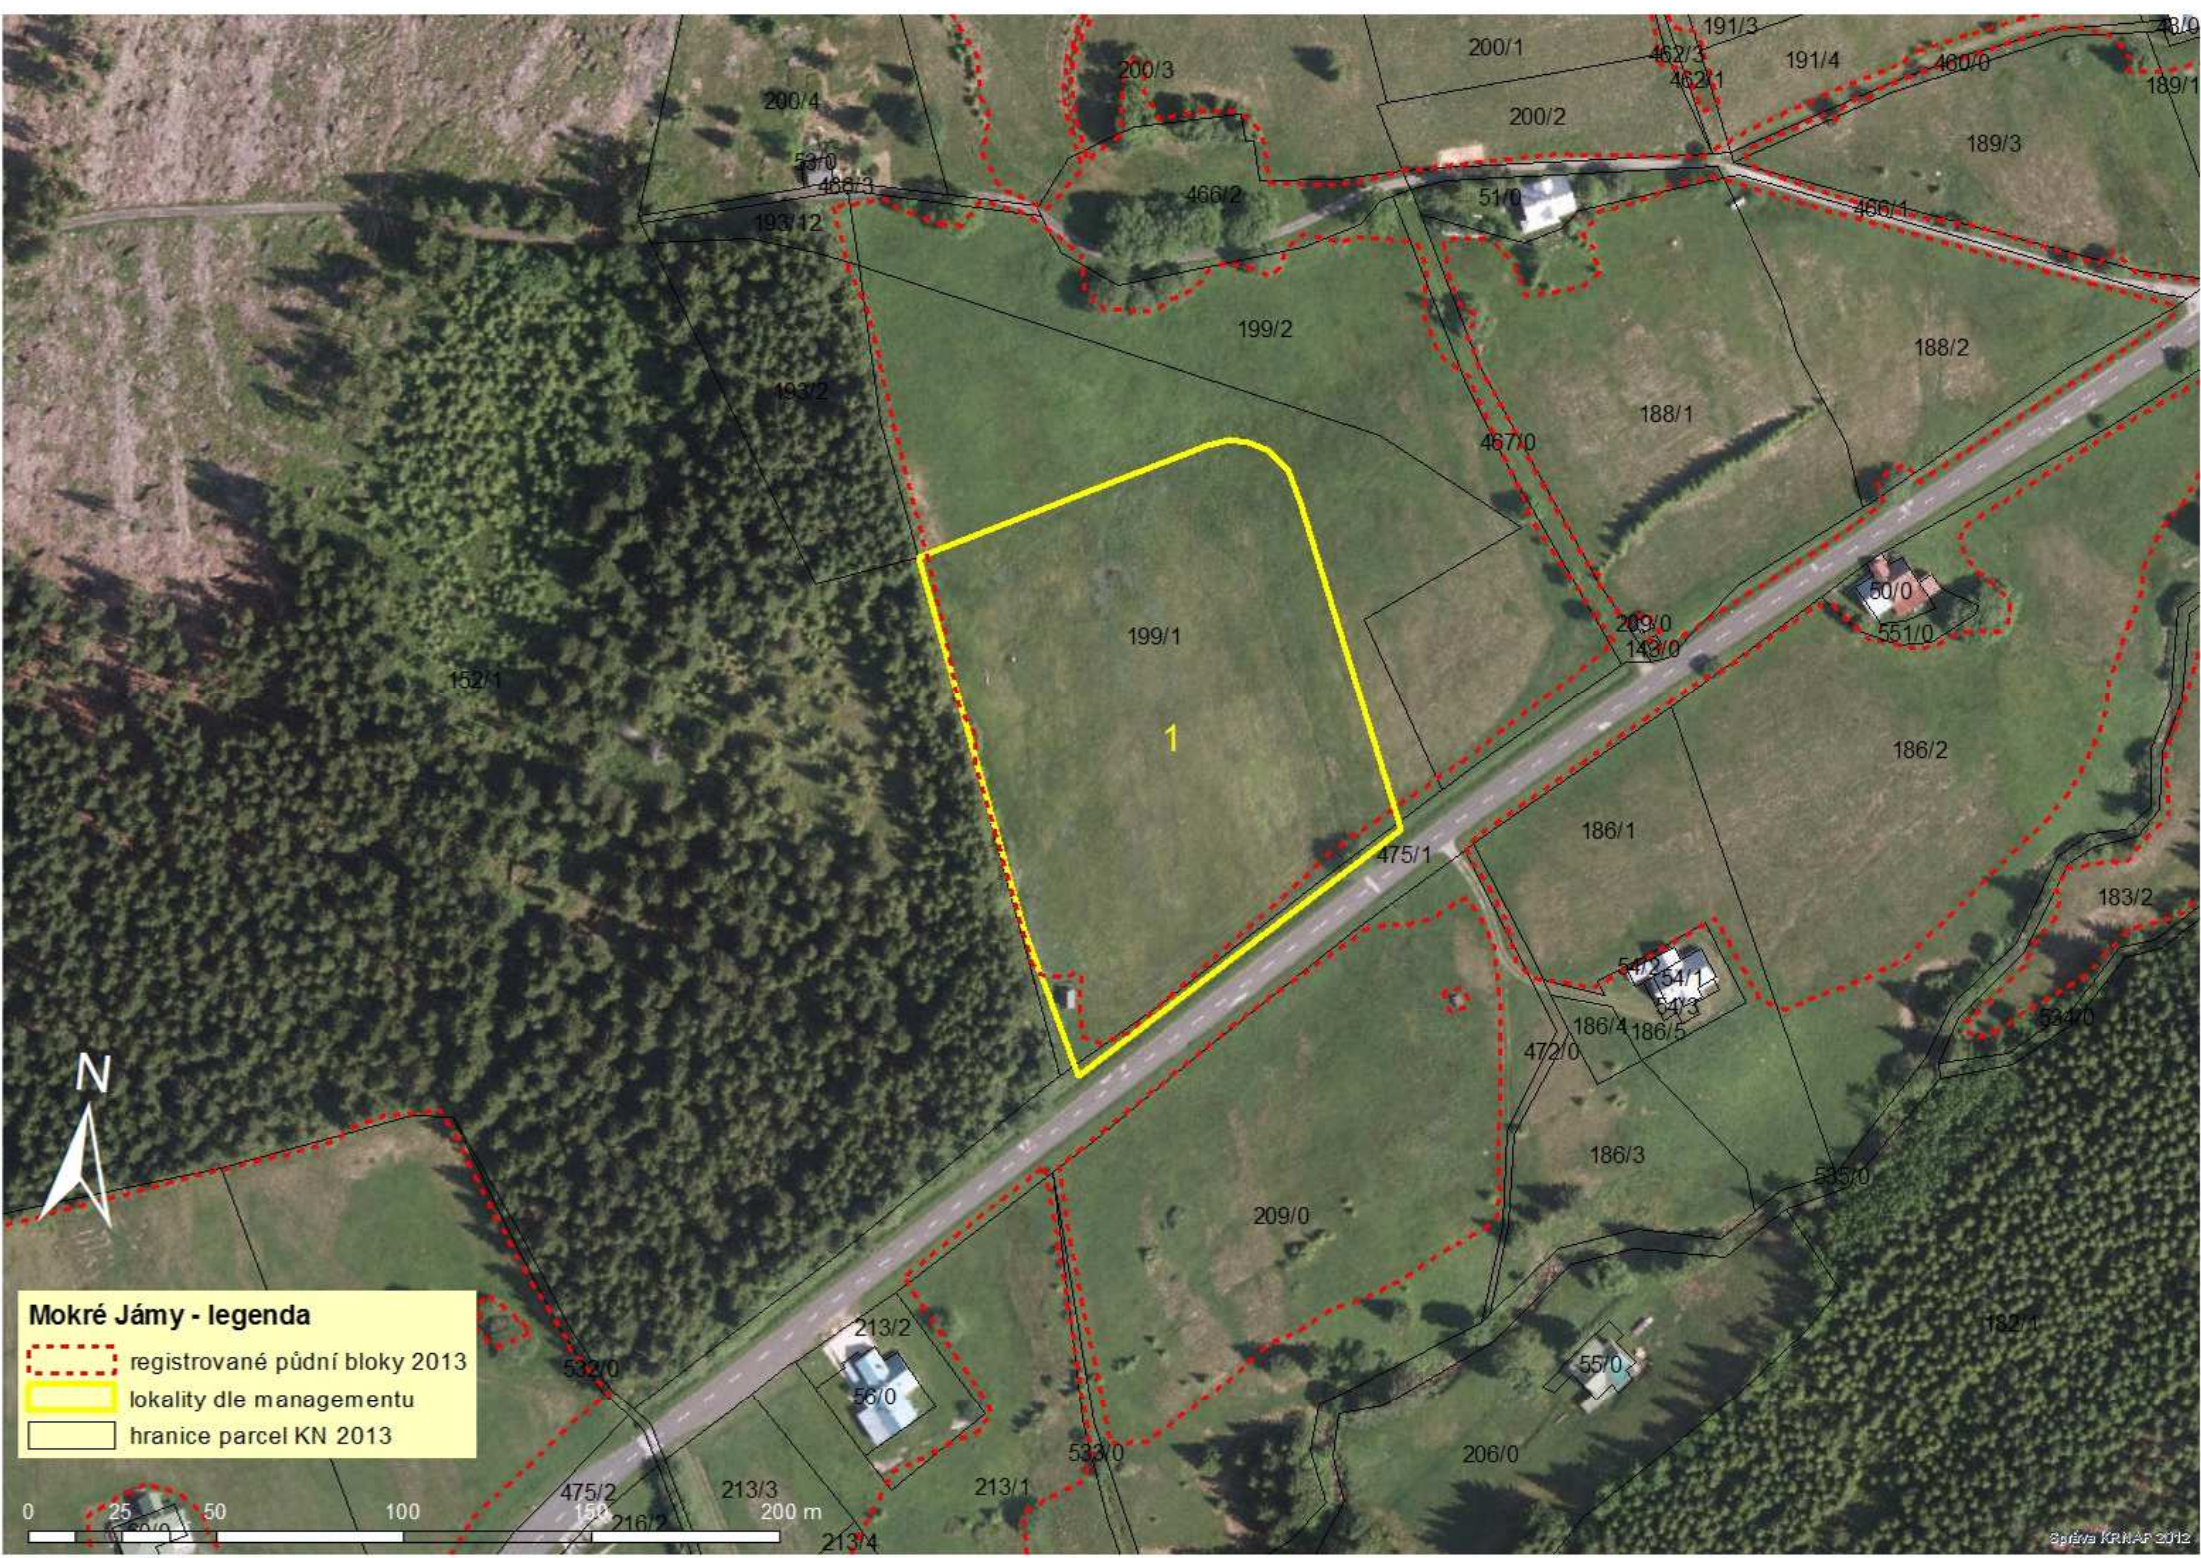

## Mokrý Jámy (1,32 ha, dostupnost I)

Lokalita	Výměra (ha)	Rok	Plánovaná činnost	Poznámka
1	1,32	2014	seč KŘ	
			hrabání a ukládání na kompost	
		2015	seč KŘ	
			hrabání a ukládání na kompost	
		2016	seč KŘ	
			hrabání a ukládání na kompost	

**Mokré Jámy - legenda**

- registrované půdní bloky 2013
- lokality dle managementu
- hranice parcel KN 2013